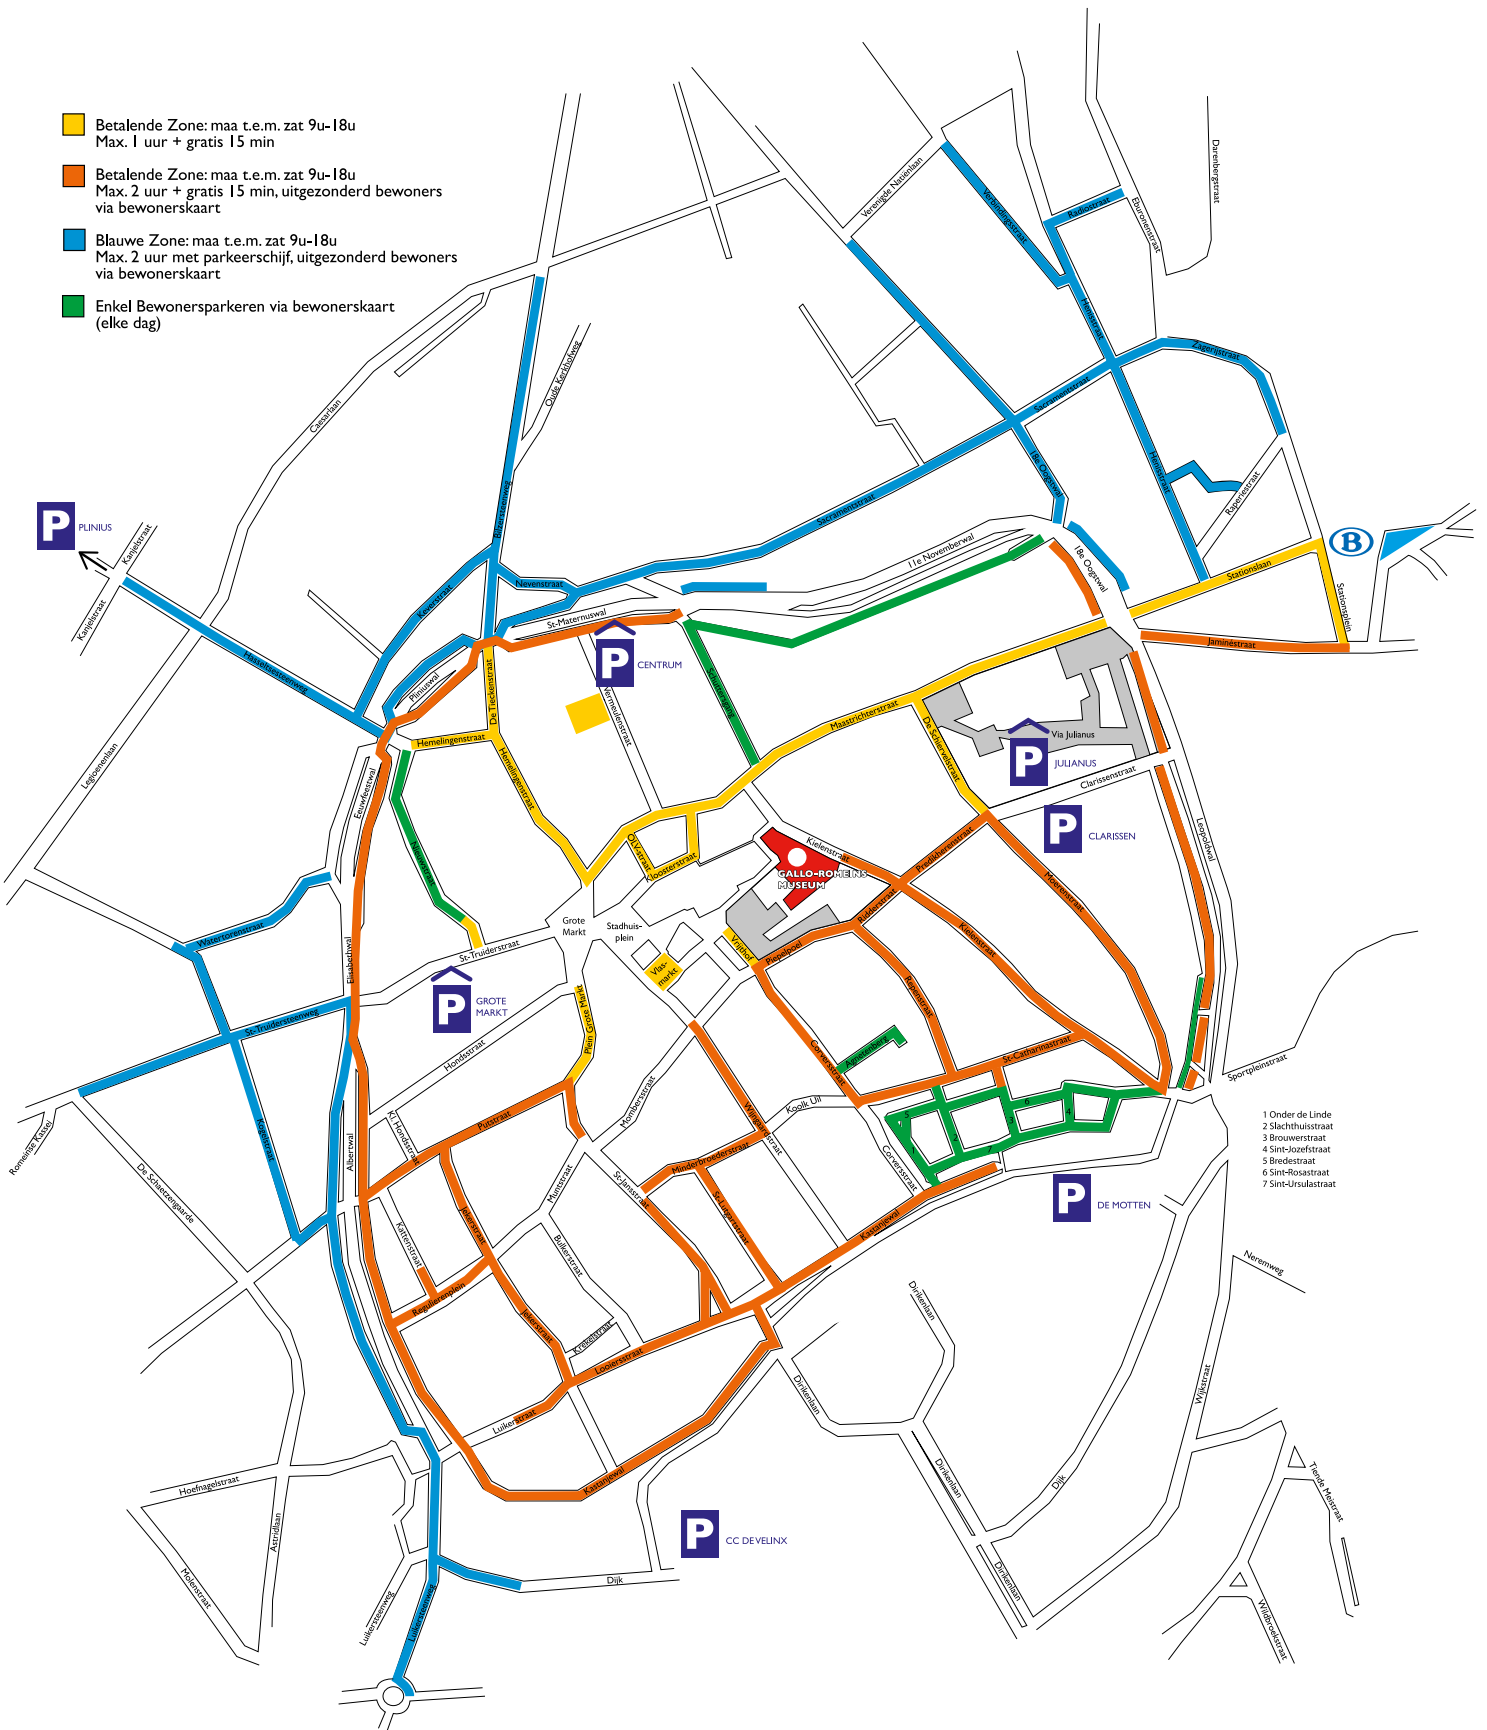

- **Betalende Zone:** maa t.e.m. zat 9u-18u
  Max. 1 uur + gratis 15 min
- **Betalende Zone:** maa t.e.m. zat 9u-18u
  Max. 2 uur + gratis 15 min, uitgezonderd bewoners
  via bewonerskaart
- **Blauwe Zone:** maa t.e.m. zat 9u-18u
  Max. 2 uur met parkeerschijf, uitgezonderd bewoners
  via bewonerskaart
- **Enkel Bewonersparkeren** via bewonerskaart
  (elke dag)